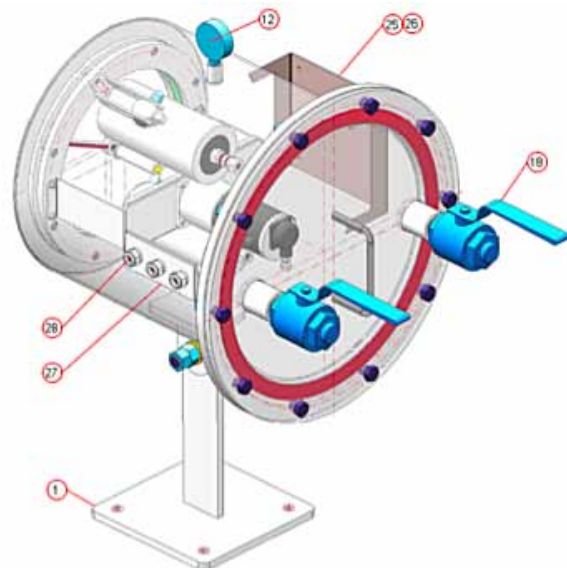

- KWK / Fernwärme / Heizungsbau
- E-Technik / Automatisierung
- BHKW-Wartung
- Gülletechnik

bwe - Behälterkamera

Die bwe hat mir der bwe-Behälterkamera eine technische Lösung erarbeitet, die es dem Betreiber erlaubt, direkt den Substratspiegel im Behälter zu beobachten.

Die Kamera wird im Gasraum installiert.

Eine Beleuchtung sowie eine Spülung sorgen für eine klare Sicht.

Kontrollieren Sie Rühr- und Fütterungsvorgänge. Sehen Sie, ob Ihre Rührwerksausrichtung in Ordnung ist oder ob eine Schwimmschichtbildung droht.